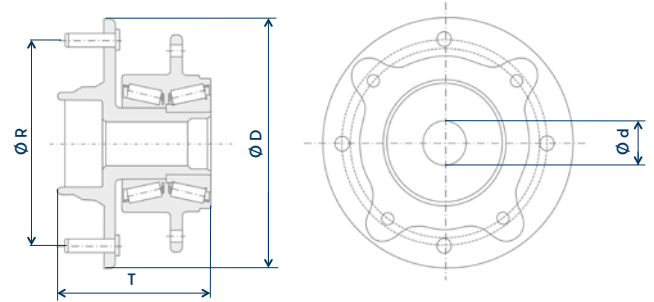

HUB BB 3

HUB TRB 3

d (mm)	D (mm)	R (mm)	T (mm)	KG	A&S	
--	137,2	--	88	2,99	WH30226BB	HUB BB 3
--	137,4	--	114,9	4	WH30013BB	HUB BB 3
--	137,4	--	114,9	3,23	WH30047BB	HUB BB 3
--	138	--	85,3	2,6	WH30003BB	HUB BB 3
--	138	--	85,6	2,63	WH30002BB	HUB BB 3
--	138	--	95,2	3,42	WH30069BB	HUB BB 3
--	138	--	97,3	3,12	WH30061BB	HUB BB 3
--	138	--	103,8	2,52	WH30001BB	HUB BB 3
--	138	--	104	2,5	WH30107BB	HUB BB 3
--	138,8	--	92,8	3,9	WH30146BB	HUB BB 3
--	138,9	--	82,7	3,68	WH30147BB	HUB BB 3
--	139	--	81	3,21	WH30148BB	HUB BB 3
--	139	--	81,1	3,2	WH30171BB	HUB BB 3
--	139	--	88,7	3,137	WH30262BB	HUB BB 3
--	139	--	96,4	3,5	WH30242BB	HUB BB 3
--	139	--	96,5	3,4	WH30078BB	HUB BB 3
--	139,2	--	88,9	2,72	WH30058BB	HUB BB 3
--	139,2	--	96,6	3,13	WH30096BB	HUB BB 3
--	139,3	--	92,5	3,15	WH30084BB	HUB BB 3
--	139,4	--	81,1	3,792	WH30083BB	HUB BB 3
--	139,8	--	96,6	3,5	WH30094BB	HUB BB 3
--	140	--	76,7	4,8	WH30175BB	HUB BB 3
--	140	--	76,7	3,86	WH30176BB	HUB BB 3
--	140	--	84,3	2,78	WH30082BB	HUB BB 3

d (mm)	D (mm)	R (mm)	T (mm)	KG	A&S	
--	140	--	84,3	2,88	WH30215BB	HUB BB 3
--	140	--	88	4,53	WH30058RB	HUB TRB 3
--	140	--	90,8	3,03	WH30086BB	HUB BB 3
--	140	--	92,5	3,25	WH30143BB	HUB BB 3
--	140	--	96,5	3,54	WH30022BB	HUB BB 3
--	140	--	101,1	3,77	WH30018BB	HUB BB 3
--	140	--	101,3	2,68	WH30007BB	HUB BB 3
--	140	--	103,1	3,51	WH30053BB	HUB BB 3
--	140	--	103,1	3,34	WH30054BB	HUB BB 3
--	140	--	103,3	3,5	WH30056BB	HUB BB 3
--	140	--	103,3	3,42	WH30066BB	HUB BB 3
--	140	--	103,3	3,42	WH30068BB	HUB BB 3
--	140	--	107,3	3,41	WH30050BB	HUB BB 3
--	140	--	108,5	2,5	WH30008BB	HUB BB 3
--	140	--	108,5	2,8	WH30024BB	HUB BB 3
--	140	--	122	3,32	WH30051BB	HUB BB 3
--	140,4	--	124,4	3,83	WH30021BB	HUB BB 3
--	140,5	--	90,8	2,98	WH30085BB	HUB BB 3
--	140,5	--	95,5	3,08	WH30087BB	HUB BB 3
--	142	--	94,2	3,64	WH30093BB	HUB BB 3
--	142	--	102,4	3,61	WH30241BB	HUB BB 3
--	143	--	81	3,2	WH30172BB	HUB BB 3
--	144,5	--	76,6	3,99	WH30205BB	HUB BB 3
--	145,5	--	88	3,95	WH30048BB	HUB BB 3

DIMENSIONES