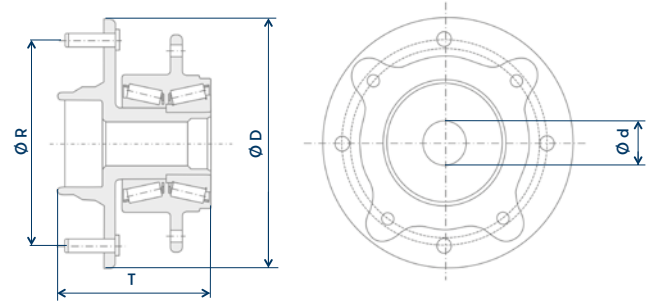

HUB BB 3

HUB TRB 3

d (mm)	D (mm)	R (mm)	T (mm)	KG	A&S	
--	151,8	--	95	4,09	WH30263BB	HUB BB 3
--	151,9	--	99	3,605	WH30065BB	HUB BB 3
--	151,9	--	100,7	3,78	WH30032BB	HUB BB 3
--	151,9	--	100,7	3,78	WH30033BB	HUB BB 3
--	151,9	--	100,7	3,6	WH30034BB	HUB BB 3
--	152	--	82,5	3,16	WH30106BB	HUB BB 3
--	152	--	82,5	3	WH30230BB	HUB BB 3
--	152	--	95,8	3,91	WH30062BB	HUB BB 3
--	152	--	96	3,75	WH30037BB	HUB BB 3
--	152	--	96	3,7	WH30038BB	HUB BB 3
--	152	--	98,3	4,26	WH30063BB	HUB BB 3
--	152	--	98,3	4,252	WH30064BB	HUB BB 3
--	152	--	98,3	4,19	WH30250BB	HUB BB 3
--	152	--	98,3	1,22	WH30252BB	HUB BB 3
--	152	--	99,5	3,4	WH30245BB	HUB BB 3
--	152,8	--	100,6	3,84	WH30009BB	HUB BB 3
--	156	--	112,1	4,92	WH30076BB	HUB BB 3
--	156	--	112,1	4,83	WH30077BB	HUB BB 3
--	159,8	--	95,4	3,99	WH30079BB	HUB BB 3
--	166	--	89,5	5,02	WH30144BB	HUB BB 3

d (mm)	D (mm)	R (mm)	T (mm)	KG	A&S	
--	180	--	104,4	6,17	WH30048RB	HUB TRB 3
--	180	--	113	6,075	WH30081RB	HUB TRB 3
--	180	--	113,5	6,3	WH30041RB	HUB TRB 3
--	180	--	115,9	9	WH30047RB	HUB TRB 3
--	183	--	84,4	6,43	WH30039RB	HUB TRB 3
--	183	--	91,7	7,09	WH30092RB	HUB TRB 3
--	183	--	92,6	7,2	WH30100RB	HUB TRB 3
--	184	--	102,1	5,59	WH30095RB	HUB TRB 3
--	184	--	116,7	5,55	WH30089RB	HUB TRB 3
--	184	--	116,9	5,86	WH30085RB	HUB TRB 3
--	184	--	116,9	5,8	WH30086RB	HUB TRB 3
--	184	--	116,9	5,81	WH30087RB	HUB TRB 3
--	184	--	117	5,72	WH30088RB	HUB TRB 3
--	184	--	117,1	5,87	WH30084RB	HUB TRB 3
--	199,3	--	126,9	9,19	WH30054RB	HUB TRB 3
--	199,3	--	128,02	9,27	WH30053RB	HUB TRB 3
--	205	--	110,4	11,21	WH30098RB	HUB TRB 3
--	205	--	110,6	10,97	WH30108RB	HUB TRB 3
--	205,2	--	100,8	7,64	WH30075RB	HUB TRB 3
--	--	114,3	91	3,32	WH30070BB	HUB BB 3

DIMENSIONES