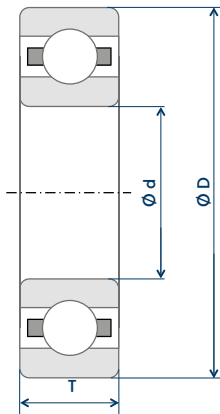

BB / BB SPC

TRB / TRB SPC

d (mm)	D (mm)	T (mm)	KG	A&S	
35	66	37	0,48	WB35660037BB	HUB BB
35	67	42	0,618	WB35670042BB	HUB BB
35	68	37	0,53	WB35680037BB	HUB BB
35	68	37	0,53	WB35680037BBM	HUB BB
35	68	39	0,49	WB35680039/36BB	HUB BB
35	68	48	0,782	WB35680048RB	HUB TRB
35	68	50	0,837	WB35680050RB	HUB TRB
35	72	17	0,29	6207 2RS/C3	BB
35	72	18,25	0,32	30207	TRB
35	72	22	0,329	WB35720022/ 165BB	HUB BB
35	72	24,25	0,426	32207	TRB
35	72	26	0,462	WB35720026/17BB	HUB BB
35	72	27	0,43	5207 2RS/C3	BB
35	72	28	0,51	33207	TRB
35	72	33	0,58	WB35720033BB	HUB BB
35	72	34	0,58	WB35720034BB	HUB BB
35	72	45	0,63	WB35720045BB	HUB BB
35	72,02	28	0,488	WB35720228BB	HUB BB
35	72,02	33	0,54	WB35720233/31BB	HUB BB
35	72,04	33	0,597	WB35720433BBM	HUB BB
35	80	22,75	0,52	30307	TRB
35	80	26	0	WB35800026/21BB	HUB BB
35	80	28	0,536	WB35800028/21BB	HUB BB

d (mm)	D (mm)	T (mm)	KG	A&S	
35	80	29,1	0,707	TR00006	TRB SPC
35	80	32,75	0,721	32307	TRB
36	65	37	0,47	WB36650037BB	HUB BB
36	66	35	0,48	WB36660035BB	HUB BB
36	68	33	0,47	WB36680033BB	HUB BB
36	72,05	34	0,58	WB36720534BB	HUB BB
36,487	76,2	23,812	0,514	2780/20	TRB
36,97	74,04	37	0,698	WB37740437BBM	HUB BB
36,976	72,04	37	0,561	WB37720437BB- MV2	HUB BB
37	72	33	0,5	WB37720033BB	HUB BB
37	72	33	0,569	WB37720033BBM	HUB BB
37	72	37	0,63	WB37720037BB	HUB BB
37	72	37	0,72	WB37720037BBM	HUB BB
37	72,04	37	0,559	WB37720437BB	HUB BB
37	72,04	37	0,559	WB37720437BBM	HUB BB
37	72,04	37	0,559	WB37720 437BBMV1	HUB BB
37	74	45	0,795	WB37740045BB	HUB BB
37	139	64	2	WB371390064BB	HUB BB
37,988	74,02	36	0,59	WB38740236/33BB	HUB BB
37,99	71,02	33	0,5	WB38710233/30BB	HUB BB
37,99	72,02	36	0,56	WB38720236/33BB	HUB BB
37,99	74,02	36	0,578	WB38740233/36BB	HUB BB

DIMENSIONS

d INNER DIAMETER / DIÁMETRO INTERNO (MM) WEIGHT / PESO (KG)

D OUTER DIAMETER / DIÁMETRO EXTERNO (MM) PART NUMBER / REFERENCIA