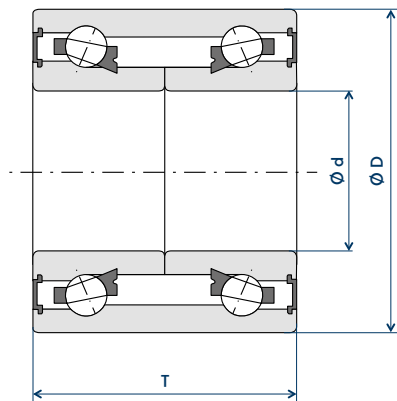

HUB BB

HUB TRB

d (mm)	D (mm)	T (mm)	KG	A&S	
17	52	16	0,19	BB00085	BB SPC
17	52	18	0,178	BB00060	BB SPC
18,75	37	9	0,042	BB00081	BB SPC
18,75	47	14	0,106	BB00027	BB SPC
19,05	45,237	15,494	0,044	LM 11949/10	TRB
20	37	9	0,036	6904 2RS/C3	BB
20	42	12	0,07	6004 2RS/C3	BB
20	42	15	0,097	32004 X	TRB
20	47	14	0,11	6204 2RS/C3	BB
20	47	15,25	0,12	30204	TRB
20	47	19,25	0,159	32204	TRB
20	52	16,25	0,17	30304	TRB
20	52	21	0,131	62304 2RS/C3	BB
21,43	45,237	15,494	0,118	LM 12748/10	TRB
21,43	50,005	17,526	0,174	M 12649/10	TRB
22	47	20	0,15	TR00019	TRB SPC
22	52	15	0,136	BB00075	BB SPC
22	56	16	0,193	63/22 2RS/C3	BB
25	42	9	0,042	6905 2RS/C3	BB
25	47	12	0,08	6005 2RS/C3	BB
25	47	15	0,116	32005 X	TRB
25	52	15	0,13	6205 2RS/C3	BB
25	52	16,25	0,15	30205	TRB
25	52	19,25	0,19	32205	TRB

d (mm)	D (mm)	T (mm)	KG	A&S	
25	52	20,6	0,18	5205 2RS/C3	BB
25	52	22	0,214	33205	TRB
25	52	37	0,363	WB25520037RB	HUB TRB
25	52	37	0,3	WB25520037RBV2	HUB TRB
25	52	42	0,368	WB25520042BB	HUB BB
25	52	42	0,368	WB25520042RB	HUB TRB
25	52	43	0,4	WB25520043RB	HUB TRB
25	55	43	0,495	WB25550043RB	HUB TRB
25	55	45	0,515	WB25550045RB	HUB TRB
25	55	48	0,514	WB25550048BB	HUB BB
25	55	48	0,514	WB25550048RB	HUB TRB
25	55	53,5	0,611	WB25550054RB	HUB TRB
25	56	32	0,351	WB25560032BB	HUB BB
25	60	27	0,255	BB00090	BB SPC
25	60	45	0,67	WB25600045RB	HUB TRB
25	62	17	0,23	6305 2RS/C3	BB
25	62	17	0,238	6305 Z/NR/C3	BB
25	62	18,25	0,26	30305	TRB
25	62	24	0,148	62305 2RS/C3	BB
25	62	25,25	0,357	32305	TRB
25	62	48	0,59	WB25620048RB	HUB TRB
25	63	18	0,266	BB00078	BB SPC
25	68	18	0,319	BB00069	BB SPC
25	68	19	0,305	BB00091	BB SPC

DIMENSIONES