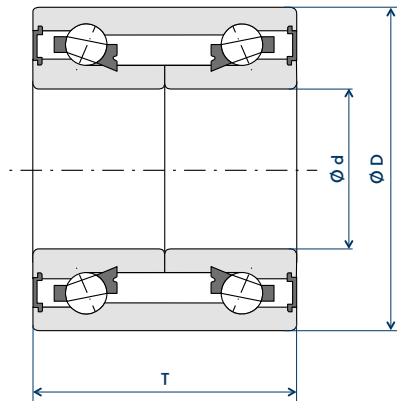

HUB BB

HUB TRB

d (mm)	D (mm)	T (mm)	KG	A&S	
42	75	37	0	WB42750037BBM	HUB BB
42	75	60	1,05	WB42750060RB	HUB TRB
42	76	33	0,542	WB42760033BB	HUB BB
42	76	38	0,64	WB42760038/35BB	HUB BB
42	76	39	0,615	WB42760039BB	HUB BB
42	76	39	0,796	WB42760039RB	HUB TRB
42	76	40	0,64	WB42760040/37BB	HUB BB
42	77	39	0,733	WB42770039BBM	HUB BB
42	78	40	0,786	WB42780040BB	HUB BB
42	78	45	0,896	WB42780045BB	HUB BB
42	80	36	0,778	WB42800036/34BB	HUB BB
42	80	38	0,855	WB42800038RB	HUB TRB
42	80	39	0,796	WB42800039BBM	HUB BB
42	80	42	0,815	WB42800042BB	HUB BB
42	80	45	0,85	WB42800045BB	HUB BB
42	80	45	0,922	WB42800045BBM	HUB BB
42	82	37	0,8	WB42820037BB	HUB BB
42	82	40	0,85	WB42820040RB	HUB TRB
42	82,03	36	0,787	WB42820336BBM	HUB BB
42	84,02	36	0,88	WB42840236BB	HUB BB
42	84,03	39	0,93	WB42840339BB	HUB BB
43	76	43	0,7	WB43760043BB	HUB BB
43	77	42	0,69	WB43770042/38BB	HUB BB
43	77	42	0,85	WB43770042/38RB	HUB TRB

d (mm)	D (mm)	T (mm)	KG	A&S	
43	77	45,5	0,89	WB43770046/42RB	HUB TRB
43	78	44	0,85	WB43780044BBM	HUB BB
43	79	41	0,83	WB43790041/38BB	HUB BB
43	79	41	0,718	WB43790041/ 38BBM	HUB BB
43	79	45	0,855	WB43790045BB	HUB BB
43	80	38	0,855	WB43800038BB	HUB BB
43	80	40	0,844	WB43800040BBM	HUB BB
43	82	45	0,94	WB43820045BB	HUB BB
43	82	37	0	WB43/45820037BB	HUB BB
44	82,5	37	0,818	WB44825037BB	HUB BB
44	82,5	37	0,92	WB44825037BBM	HUB BB
44	84	42	0,952	WB44840042/40BB	HUB BB
44,45	82,931	23,812	0,6	25580/20	TRB
44,45	83,058	23,812	0,56	25580/21	TRB
44,45	88,9	30,162	0,856	HM 803149/10	TRB
44,45	93,264	30,162	0,862	3780/20	TRB
44,45	95,25	30,958	0,389	HM 903249/10	TRB
44,45	104,775	36,512	1,62	HM 807040/10	TRB
45	75	16	0,24	6009 2RS/C3	BB
45	75	19	0,28	BB00080	BB SPC
45	75	20	0,354	32009 X	TRB
45	80	26	0,56	33109	TRB
45	80	26	0,47	U 497/U 460 L	TRB

DIMENSIONES