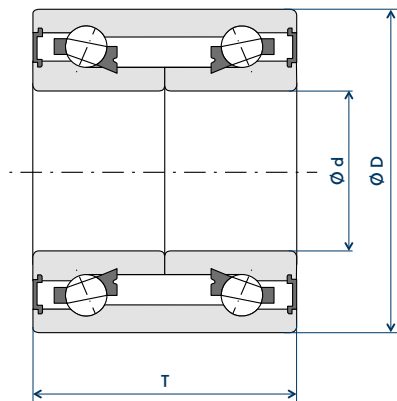

HUB BB

HUB TRB

d (mm)	D (mm)	T (mm)	KG	A&S	
30	72	16,5	0,305	BB00095	BB SPC
30	72	19	0,35	6306 2RS/C3	BB
30	72	20,7	0,339	BB00094	BB SPC
30	72	20,75	0,39	30306	TRB
30	72	28,75	0,536	32306	TRB
30	75	18	0,353	BB00096	BB SPC
30,162	64,292	21,433	0,423	M 86649/10	TRB
31,75	59,131	15,875	0,062	LM 67048/10	TRB
31,75	62	18,161	0,246	15123/245	TRB
31,75	63,5	19,748	0,265	15123/250	TRB
32	58	13	0,129	60/32 2RS/C3	BB
32	58	17	0,195	320/32 X	TRB
32	67	40	0,48	WB32670040BBM	HUB BB
32	72	19	0,32	BB00037	BB SPC
32	72	45	0,605	WB32720045BB	HUB BB
32	75	20	0,389	63/32 2RS/C3	BB
33,338	68,262	22,225	0,378	M 88048/10	TRB
33,338	69,012	19,845	0,341	14131/276	TRB
34	62	37	0	WB34620037BB	HUB BB
34	64	37	0,5	WB34640037BB	HUB BB
34	66	37	0,5	WB34660037BB	HUB BB
34	67	37	0,55	WB34670037BB	HUB BB
34	68	37	0,5	WB34680037BB	HUB BB
34,92	68,26	20,638	0,32	14585/25	TRB

d (mm)	D (mm)	T (mm)	KG	A&S	
34,925	65,088	21,082	0,108	LM 48548/10	TRB
34,925	69,012	19,845	0,325	14137A/276	TRB
34,925	69,012	19,845	0,135	14138A/276	TRB
34,925	73,025	23,812	0,479	25877/21	TRB
34,925	76,2	29,37	0,644	31594/20	TRB
34,988	61,974	16,7	0,073	LM 78349/10	TRB
34,99	68,02	33	0,47	WB35680233/30BB	HUB BB
34,99	77,02	42	0,54	WB35770242BB	HUB BB
35	59,131	15,875	0,56	L 68149/10	TRB
35	59,975	15,875	0,064	L 68149/11	TRB
35	60	13	0,161	TR00017	TRB SPC
35	60	15	0,18	TR00016	TRB SPC
35	60	15,875	0,187	JL 68145/11 Z	TRB
35	61,8	31	0	WB35618031BB	HUB BB
35	61,8	40	0,448	WB35618040BB	HUB BB
35	62	14	0,16	6007 2RS/C3	BB
35	62	18	0,22	32007 X	TRB
35	64	37	0,41	WB35640037BB	HUB BB
35	65	18,1	0,403	U 298/U 261 LC	TRB
35	65	35	0,4	WB35650035BB	HUB BB
35	65	35	0,508	WB35650035RB	HUB TRB
35	66	32	0,4	WB35660032BB	HUB BB
35	66	33	0,484	WB35660033BB	HUB BB
35	66	33	0,484	WB35660033BBM	HUB BB

DIMENSIONES