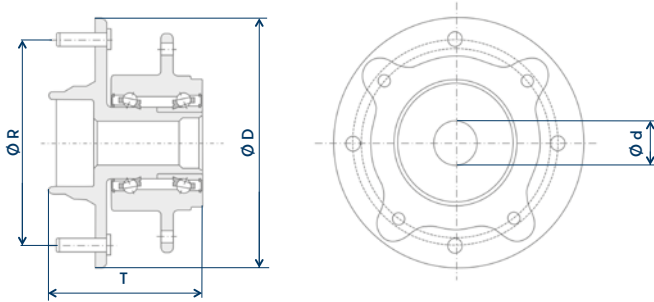

HUB BB 3

HUB TRB 3

d (mm)	D (mm)	R (mm)	T (mm)	KG	A&S	
--	137,2	--	88	2,99	WH30226BB	HUB BB 3
--	137,4	--	114,9	4	WH30013BB	HUB BB 3
--	137,4	--	114,9	3,23	WH30047BB	HUB BB 3
--	138	--	85,3	2,6	WH30003BB	HUB BB 3
--	138	--	85,6	2,63	WH30002BB	HUB BB 3
--	138	--	95,2	3,42	WH30069BB	HUB BB 3
--	138	--	97,3	3,12	WH30061BB	HUB BB 3
--	138	--	103,8	2,52	WH30001BB	HUB BB 3
--	138	--	104	2,5	WH30107BB	HUB BB 3
--	138,8	--	92,8	3,9	WH30146BB	HUB BB 3
--	138,9	--	82,7	3,68	WH30147BB	HUB BB 3
--	139	--	81	3,21	WH30148BB	HUB BB 3
--	139	--	81,1	3,2	WH30171BB	HUB BB 3
--	139	--	88,7	3,137	WH30262BB	HUB BB 3
--	139	--	96,4	3,5	WH30242BB	HUB BB 3
--	139	--	96,5	3,4	WH30078BB	HUB BB 3
--	139,2	--	88,9	2,72	WH30058BB	HUB BB 3
--	139,2	--	96,6	3,13	WH30096BB	HUB BB 3
--	139,3	--	92,5	3,15	WH30084BB	HUB BB 3
--	139,4	--	81,1	3,792	WH30083BB	HUB BB 3
--	139,8	--	96,6	3,5	WH30094BB	HUB BB 3
--	140	--	76,7	4,8	WH30175BB	HUB BB 3
--	140	--	76,7	3,86	WH30176BB	HUB BB 3
--	140	--	84,3	2,78	WH30082BB	HUB BB 3

d (mm)	D (mm)	R (mm)	T (mm)	KG	A&S	
--	140	--	84,3	2,88	WH30215BB	HUB BB 3
--	140	--	88	4,53	WH30058RB	HUB TRB 3
--	140	--	90,8	3,03	WH30086BB	HUB BB 3
--	140	--	92,5	3,25	WH30143BB	HUB BB 3
--	140	--	96,5	3,54	WH30022BB	HUB BB 3
--	140	--	101,1	3,77	WH30018BB	HUB BB 3
--	140	--	101,3	2,68	WH30007BB	HUB BB 3
--	140	--	103,1	3,51	WH30053BB	HUB BB 3
--	140	--	103,1	3,34	WH30054BB	HUB BB 3
--	140	--	103,3	3,5	WH30056BB	HUB BB 3
--	140	--	103,3	3,42	WH30066BB	HUB BB 3
--	140	--	103,3	3,42	WH30068BB	HUB BB 3
--	140	--	107,3	3,41	WH30050BB	HUB BB 3
--	140	--	108,5	2,5	WH30008BB	HUB BB 3
--	140	--	108,5	2,8	WH30024BB	HUB BB 3
--	140	--	122	3,32	WH30051BB	HUB BB 3
--	140,4	--	124,4	3,83	WH30021BB	HUB BB 3
--	140,5	--	90,8	2,98	WH30085BB	HUB BB 3
--	140,5	--	95,5	3,08	WH30087BB	HUB BB 3
--	142	--	94,2	3,64	WH30093BB	HUB BB 3
--	142	--	102,4	3,61	WH30241BB	HUB BB 3
--	143	--	81	3,2	WH30172BB	HUB BB 3
--	144,5	--	76,6	3,99	WH30205BB	HUB BB 3
--	145,5	--	88	3,95	WH30048BB	HUB BB 3

DIMENSIONES