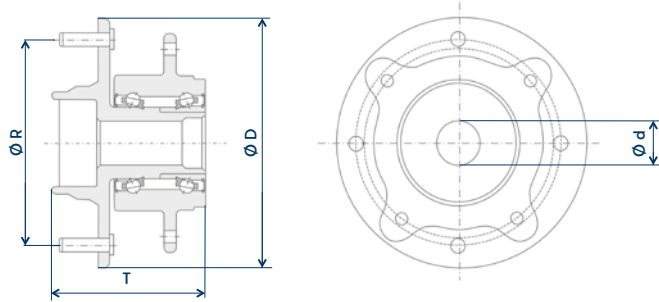

HUB BB 3

HUB TRB 3

d (mm)	D (mm)	R (mm)	T (mm)	KG	A&S	
32	129	--	59,1	2,098	WH20143BB	HUB BB 2
32	129	--	59,1	1,739	WH20163BB	HUB BB 2
32	130,8	--	69,4	2,19	WH20082BB	HUB BB 2
32	139	--	64,5	2,06	WH20067BB	HUB BB 2
32	139	--	64,5	2,45	WH20068BB	HUB BB 2
32	139	--	69,6	2,41	WH20071BB	HUB BB 2
32	139	--	69,6	2,52	WH20072BB	HUB BB 2
32	140	--	58	1,93	WH20018BB	HUB BB 2
32	140	--	58	1,89	WH20019BB	HUB BB 2
32	141,8	--	70,5	2,3	WH20155BB	HUB BB 2
32	149	--	85	2,91	WH20076BB	HUB BB 2
32	183	--	101,8	7,43	WH30099RB	HUB TRB 3
32,5	169	--	96,47	4,73	WH30105RB	HUB TRB 3
32,5	169	--	96,5	4,97	WH30104RB	HUB TRB 3
33	139	--	72	2,22	WH20138BB	HUB BB 2
33	139	--	72	2,7	WH30060BB	HUB BB 3
33	140	--	73,3	2,2	WH20032BB	HUB BB 2
33	140	--	73,3	2,1	WH20033BB	HUB BB 2
33	140,2	--	79,4	2,39	WH20007BB	HUB BB 2
33	140,2	--	79,4	2,36	WH20008BB	HUB BB 2
33	140,2	--	100	2,35	WH20044BB	HUB BB 2
34	139	--	73,2	2,48	WH20016BB	HUB BB 2
34	146,2	--	74,9	2,36	WH20037BB	HUB BB 2
34	146,4	--	74,95	2,35	WH20038BB	HUB BB 2