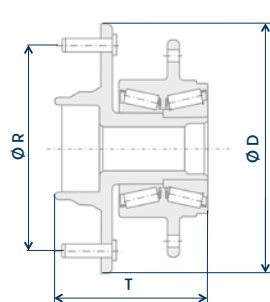

HUB BB 3

HUB TRB 3

d (mm)	D (mm)	R (mm)	T (mm)	KG	A&S	
29	136,2	--	85,3	2,74	WH20002BB	HUB BB 2
29,417	139,2	--	88,2	4,05	WH30251BB	HUB BB 3
29,417	151,8	--	84	4,2	WH30257BB	HUB BB 3
29,417	151,8	--	94,8	4,32	WH30198BB	HUB BB 3
29,417	169	--	86	4,9	WH30103RB	HUB TRB 3
29,417	169,2	--	86,1	4,15	WH30066RB	HUB TRB 3
29,42	139	--	86,9	3,65	WH30192BB	HUB BB 3
29,42	169	--	86,17	4,33	WH30101RB	HUB TRB 3
29,5	136,5	--	92	3,12	WH20145BB	HUB BB 2
29,7	145	--	89,6	3,73	WH30254BB	HUB BB 3
29,84	164,8	--	90	5,5	WH30186BB	HUB BB 3
29,84	165	--	95	5,19	WH30072BB	HUB BB 3
30	116,8	--	61,5	1,42	WH20141BB	HUB BB 2
30	117	--	37	1,384	WH20166BB	HUB BB 2
30	120	--	44,7	1,5	WH20164BB	HUB BB 2
30	122	--	69,3	1,76	WH20046BB	HUB BB 2
30	122	--	70	1,72	WH20073BB	HUB BB 2
30	122	--	94	1,63	WH20104BB	HUB BB 2
30	123,2	--	70,5	1,89	WH20091BB	HUB BB 2
30	125,6	--	79	1,68	WH20024BB	HUB BB 2
30	134	--	85,5	1,56	WH20103BB	HUB BB 2
30	135,6	--	71,1	2,525	WH20086BB	HUB BB 2
30	135,7	--	66,41	1,88	WH20119BB	HUB BB 2
30	135,8	--	66,9	1,84	WH20023BB	HUB BB 2

d (mm)	D (mm)	R (mm)	T (mm)	KG	A&S	
30	135,8	--	86	1,68	WH20105BB	HUB BB 2
30	136,5	--	66,1	1,83	WH20098BB	HUB BB 2
30	136,5	--	68	1,83	WH20165BB	HUB BB 2
30	138	--	72	2,152	WH20092BB	HUB BB 2
30	138	--	72	2,19	WH20099BB	HUB BB 2
30	138,3	--	71	1,695	WH20085BB	HUB BB 2
30	138,6	--	68,6	2,02	WH20097BB	HUB BB 2
30	138,8	--	67,4	1,978	WH20055BB	HUB BB 2
30	138,8	--	67,4	1,812	WH20056BB	HUB BB 2
30	138,8	--	67,7	1,89	WH20087BB	HUB BB 2
30	139	--	82	2,33	WH30020BB	HUB BB 3
30	139,3	--	68,4	2,224	WH20064BB	HUB BB 2
30	140,1	--	72	2,37	WH20028BB	HUB BB 2
30	147,8	--	66,7	1,79	WH20074BB	HUB BB 2
30	148	--	64,5	2,3	WH20010BB	HUB BB 2
30	151,8	--	67,3	1,9	WH20011BB	HUB BB 2
30	151,8	--	67,3	1,87	WH20110BB	HUB BB 2
30	151,8	--	67,3	1,8	WH20111BB	HUB BB 2
30	151,8	--	68,1	2,07	WH20057BB	HUB BB 2
30	151,8	--	68,1	2,08	WH20058BB	HUB BB 2
30	151,8	--	68,4	1,94	WH20040BB	HUB BB 2
30	151,8	--	68,4	2,33	WH20088BB	HUB BB 2
30	151,8	--	75,4	2,227	WH20054BB	HUB BB 2
30	151,8	--	82,4	2,375	WH20034BB	HUB BB 2

DIMENSIONES