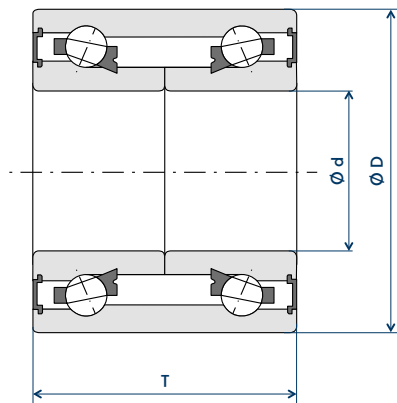

HUB BB

HUB TRB

d (mm)	D (mm)	T (mm)	KG	A&S	
70	110	25	0,848	32014 X	TRB
70	110	31	1,073	33014	TRB
70	125	26,25	1,222	30214	TRB
70	125	41	2,044	33214	TRB
73,025	112,712	25,4	0,273	29685/20	TRB
73,025	127	36,512	1,832	567/563	TRB
75	125	37	1,731	33115	TRB
75	130	33,25	1,652	32215	TRB
76,2	139,992	36,512	0,788	575/572	TRB
78	130	90	4,11	WB781300090RB	HUB TRB
80	140	35,25	2,098	32216	TRB
80	140	46	2,851	33216	TRB
82,55	125,412	25,4	1,07	27687/20	TRB
82,55	139,992	36,512	2,1	580/572	TRB
85	140	41	2,5	33117	TRB

d (mm)	D (mm)	T (mm)	KG	A&S	
85	150	38,5	2,524	32217	TRB
85,725	133,35	30,162	1,421	497/492A	TRB
88,9	152,4	39,688	2,774	HM 518445/10	TRB
89,974	146,975	40	2,515	HM 218248/10	TRB
92,075	152,4	39,688	1,06	598A/592A	TRB
94	148	135	6	WB9414800135RB	HUB TRB
95	145	32	1,838	32019 X	TRB
95	170	45,5	3,962	32219	TRB
95,25	152,4	39,688	1,06	594A/2A	TRB
95,25	168,275	41,275	3,685	683/672	TRB
105	160	43	2,97	33021	TRB
107,95	165,1	36,512	2,715	56425/650	TRB
120	180	38	3,26	32024 X	TRB

DIMENSIONES