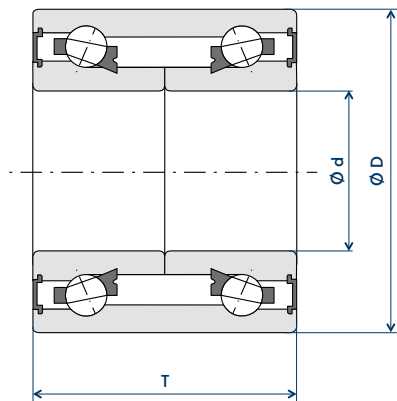

HUB BB

HUB TRB

d (mm)	D (mm)	T (mm)	KG	A&S	
38	63	17	0,071	JL 69349/10	TRB
38	64,03	36	0,47	WB38640336/33BB	HUB BB
38	65	52	0,68	WB38650052/48RB	HUB TRB
38	65,03	52	0,59	WB38650352BB	HUB BB
38	69	39	0,58	WB38690039/ 34BBM	HUB BB
38	70	38	0,59	WB38700038BB	HUB BB
38	70	38	0,59	WB38700038BBM	HUB BB
38	71	39	0,62	WB38710039BB	HUB BB
38	72	40	0,63	WB38720040BB	HUB BB
38	73	40	0,67	WB38730040BB	HUB BB
38	73	40	0,62	WB38730040BBM	HUB BB
38	74	36	0,61	WB38740036BB	HUB BB
38	74	50	0,82	WB38740050BB	HUB BB
38	76	43	0,956	WB38760043/40RB	HUB TRB
38	76	44	0,935	WB38760044BB	HUB BB
38,1	65,088	18,034	0,242	57410/29710	TRB
38,1	65,088	18,034	0,228	LM 29748/10	TRB
38,1	65,088	18,034	0,23	LM 29749/10	TRB
38,1	70	37	0,56	WB38700037BB	HUB BB
38,1	71	18,32	0,334	TR00002	TRB SPC
38,1	72	37	0,623	WB38720037BB	HUB BB
38,1	76,2	23,812	0,499	2788/20	TRB
38,894	80	27,5	0,57	BB00038	BB SPC

d (mm)	D (mm)	T (mm)	KG	A&S	
39	68	37	0,472	WB39680037BB	HUB BB
39	68	37	0,54	WB39680037RB	HUB TRB
39	68,07	37	0,5	WB39680737BB	HUB BB
39	72	37	0,58	WB39720037BB	HUB BB
39	72	37	0,6	WB39720037BBM	HUB BB
39	72,04	37	0,56	WB39720437BB	HUB BB
39	74	36	0,616	WB39740036BB	HUB BB
39	74	39	0,66	WB39740039BB	HUB BB
39	74	39	0,695	WB39740039BBM	HUB BB
39	75	37	0,64	WB39/41750037BB	HUB BB
39,688	73,025	25,654	0,435	M 201047/11	TRB
39,688	80	20,218	0,793	U 399/U 365 L	TRB
39,689	73,025	22,098	0,53	U 399/U 360 LA	TRB
39,878	17,462	13,843	0,081	LM 11749/10	TRB
40	68	15	0,19	6008 2RS/C3	BB
40	68	15	0,185	BB00093	BB SPC
40	68	19	0,27	32008 X	TRB
40	68	19	0,277	32008 XR	TRB
40	70	43	0,625	WB40700043BB	HUB BB
40	72	36	0,545	WB40720036/33BB	HUB BB
40	72	36	0,545	WB40720036BB	HUB BB
40	72	37	0,546	WB40720037BB	HUB BB
40	72,08	36	0,608	WB40720836BBM	HUB BB
40	73	55	0,99	WB40730055RB	HUB TRB

DIMENSIONES