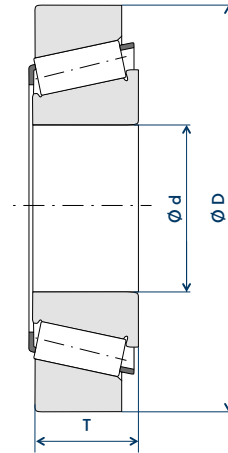

TRB / TRB SPC

d (mm)	D (mm)	T (mm)	KG	A&S	
45	80	45	0,95	WB45800045BB	HUB BB
45	80	50	1,03	WB45800050BB	HUB BB
45	80	50	0,9	WB45800050RBM	HUB TRB
45	80	55	1,192	WB45800055RB	HUB TRB
45	82	42	0,865	WB45820042BBM	HUB BB
45	82	45	1,04	WB45820045RB	HUB TRB
45	83	39	0,75	WB45830039BBM	HUB BB
45	83	44	0,85	WB45830044BBM	HUB BB
45	83	45	0,985	WB45830045BB	HUB BB
45	84	39	0,865	WB45840039BB	HUB BB
45	84	39	0,87	WB45840039BBM	HUB BB
45	84	41	0,92	WB45840041/39BB	HUB BB
45	84	42	0,94	WB45840042/40BB	HUB BB
45	84	42	0,934	WB45840042BB	HUB BB
45	84	45	1,019	WB45840045BB	HUB BB
45	84	53	1,312	WB45840053RB	HUB TRB
45	84,03	41	0,92	WB45840341/39BB	HUB BB
45	85	20,75	0,46	30209	TRB
45	85	24,75	0,558	32209	TRB
45	85	30	0,625	WB45850030BB	HUB BB
45	85	32	0,785	33209	TRB
45	85	51	1,267	WB45850051RB	HUB TRB
45	85,04	41	0,925	WB45850441BB	HUB BB
45	85,04	41	0,925	WB45850441BBE	HUB BB

d (mm)	D (mm)	T (mm)	KG	A&S	
45	85,04	41	0,925	WB45850441BBM	HUB BB
45	86	39	0,959	WB45860039BBM	HUB BB
45	86	44	0,959	WB45860044BBM	HUB BB
45	86	45	1,098	WB45860045BB	HUB BB
45	87	41	1,04	WB45870041/39BB	HUB BB
45	88	39	1,01	WB45880039BBM	HUB BB
45	88	55	1,48	WB45880055RB	HUB TRB
45	100	25	0,83	6309 2RS/C3	BB
45,23	79,98	19,842	0,402	17887/31	TRB
45,242	73,431	19,558	0,102	LM 102949/10	TRB
45,242	73,431	21,43	0,33	LM 102949/11	TRB
45,242	77,788	19,842	0,368	LM 603049/11	TRB
45,242	77,788	21,43	0,386	LM 603049/12	TRB
45,3	80	48	0,965	WB45800048RB	HUB TRB
45,3	80	60	0,973	WB45800060RB	HUB TRB
45,618	82,931	23,812	0,53	25590/20	TRB
45,618	82,931	26,988	0,565	25590/23	TRB
45,618	83,058	23,876	0,545	25590/22	TRB
45,99	74,976	18	0,315	LM 503349/10	TRB
46	78	49	0,83	WB46780049RB	HUB TRB
46	78	57	1,07	WB46780057RB	HUB TRB
46,038	79,375	17,462	0,329	18690/20	TRB
47	81	53	1,013	WB47810053BB	HUB BB
47	85	45	0,96	WB47850045BB	HUB BB

DIMENSIONS

d INNER DIAMETER / DIÁMETRO INTERNO (MM) WEIGHT / PESO (KG)

D OUTER DIAMETER / DIÁMETRO EXTERNO (MM) PART NUMBER / REFERENCIA

T HEIGHT / ALTURA (MM) BEARING TYPE / TIPO DE RODAMIENTO