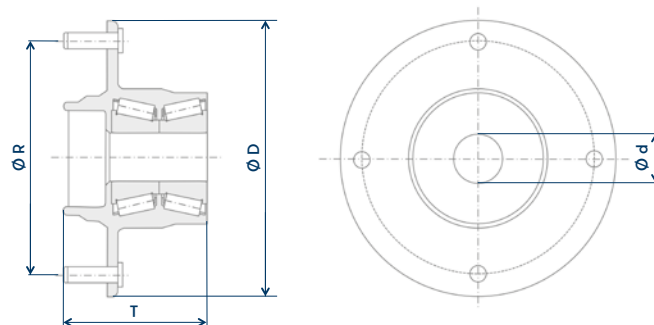

HUB TRB 2

d (mm)	D (mm)	R (mm)	T (mm)	KG	A&S	
12	183	--	97	6,68	WH30071RB	HUB TRB 3
12	183	--	97,2	6,68	WH30040RB	HUB TRB 3
12	183	--	97,2	6,8	WH30042RB	HUB TRB 3
12	183	--	101,4	7,3	WH30094RB	HUB TRB 3
12	190	--	98	6,89	WH30043RB	HUB TRB 3
12	190	--	98	6,68	WH30072RB	HUB TRB 3
12	190	--	101,6	7,44	WH30093RB	HUB TRB 3
20,6	118	--	80,6	1,53	WH20142BB	HUB BB 2
23,707	125,7	--	72,8	2,9	WH20162BB	HUB BB 2
24	145,7	--	92,1	3,2	WH30166BB	HUB BB 3
24,4	136	--	77,4	2,482	WH30238BB	HUB BB 3
24,42	142	--	72,4	3,4	WH30138BB	HUB BB 3
24,45	124	--	95,2	3,38	WH30243BB	HUB BB 3
24,45	140,5	--	96,3	3,24	WH30235BB	HUB BB 3
24,45	148	--	95	3,41	WH30101BB	HUB BB 3
25	125,5	--	75,9	1,93	WH20013RB	HUB TRB 2
25	125,5	--	75,9	1,89	WH30102RB	HUB TRB 3
25	128,2	--	59	1,656	WH20156BB	HUB BB 2
25	128,2	--	59	1,755	WH20157BB	HUB BB 2
25	132,8	--	72,5	1,02	WH20140BB	HUB BB 2
25	133,8	--	61	1,53	WH20106BB	HUB BB 2
25,09	135,7	--	76,1	3,27	WH30149BB	HUB BB 3
25,4	131,8	--	79,4	2,99	WH30167BB	HUB BB 3
25,4	136	--	86	4,05	WH30227BB	HUB BB 3

d (mm)	D (mm)	R (mm)	T (mm)	KG	A&S	
25,4	137	--	73,4	3,65	WH30168BB	HUB BB 3
25,4	137	--	80	3,01	WH30188BB	HUB BB 3
25,4	137	--	84	3,04	WH30214BB	HUB BB 3
25,4	137	--	100,9	3,65	WH30217BB	HUB BB 3
25,4	150	--	102	3,78	WH30043BB	HUB BB 3
25,4	150	--	102	3,74	WH30044BB	HUB BB 3
25,4	166,2	--	89,4	4,45	WH30145BB	HUB BB 3
25,42	136	--	74,7	2,474	WH30239BB	HUB BB 3
25,69	125	--	78,9	2,68	WH30236BB	HUB BB 3
25,69	125	--	86	2,65	WH30197BB	HUB BB 3
25,69	138,9	--	67,7	3,37	WH30193BB	HUB BB 3
25,69	138,9	--	76,7	3,54	WH30229BB	HUB BB 3
25,7	152	--	82,5	3,1	WH30247BB	HUB BB 3
25,79	152	--	98,5	3,39	WH30268BB	HUB BB 3
26,41	131,3	--	90,55	2,592	WH20137BB	HUB BB 2
26,41	138	--	81	2,82	WH20151BB	HUB BB 2
26,411	135,6	--	82	2,9	WH30161BB	HUB BB 3
26,411	135,7	--	81,5	3	WH30150BB	HUB BB 3
26,411	135,8	--	88,4	3,38	WH30170BB	HUB BB 3
26,411	135,8	--	89,5	3,12	WH30046BB	HUB BB 3
26,411	136	--	92,7	3,41	WH30221BB	HUB BB 3
26,411	138	--	88,9	2,84	WH20132BB	HUB BB 2
26,42	124	--	74,1	2,59	WH30178BB	HUB BB 3
26,42	124	--	77,7	2,78	WH30265BB	HUB BB 3

DIMENSIONS

- **d** INNER DIAMETER / DIÁMETRO INTERNO (mm) WEIGHT / PESO (kg)
- **D** OUTER DIAMETER / DIÁMETRO EXTERNO (mm) PART NUMBER / REFERENCIA
- **R** BOLT ASSEMBLY DIAMETER / DIÁMETRO MONTAJE DE PERNOS (mm) BEARING TYPE / TIPO DE RODAMIENTO
- **T** HEIGHT / ALTURA (mm)