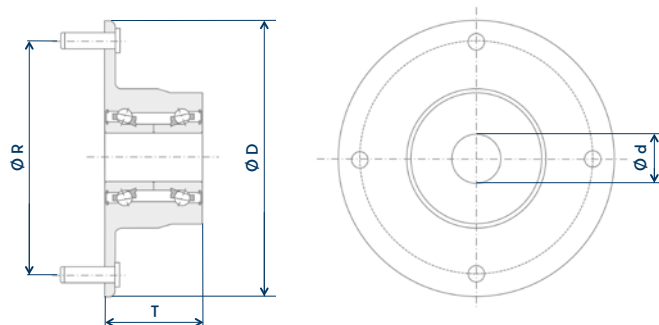

DIMENSIONES

HUB BB 2

HUB TRB 2

d (mm)	D (mm)	R (mm)	T (mm)	KG	A&S	
--	145,5	--	89	3,67	WH30075BB	HUB BB 3
--	145,5	--	89,02	4	WH30163BB	HUB BB 3
--	145,5	--	93	3,98	WH30136BB	HUB BB 3
--	145,5	--	94	3,95	WH30154BB	HUB BB 3
--	146,5	--	100	3,85	WH30123BB	HUB BB 3
--	147	--	83,7	3,1	WH30191BB	HUB BB 3
--	147,7	--	91	3,35	WH30029BB	HUB BB 3
--	147,7	--	91	3,28	WH30030BB	HUB BB 3
--	147,7	--	97,5	3,27	WH30102BB	HUB BB 3
--	148	--	87	3,82	WH30258BB	HUB BB 3
--	148	--	88	3,34	WH30090BB	HUB BB 3
--	148	--	94,5	2,96	WH30104BB	HUB BB 3
--	148	--	95,5	3,79	WH30248BB	HUB BB 3
--	148	--	97,5	3,12	WH30103BB	HUB BB 3
--	148	--	105	2,474	WH30240BB	HUB BB 3
--	148	--	111,4	3,53	WH30028BB	HUB BB 3
--	148	--	113	3,71	WH30026BB	HUB BB 3
--	148	--	113	3,61	WH30027BB	HUB BB 3
--	148	--	115,5	2,7	WH30059BB	HUB BB 3
--	148	--	117	3,81	WH30267BB	HUB BB 3