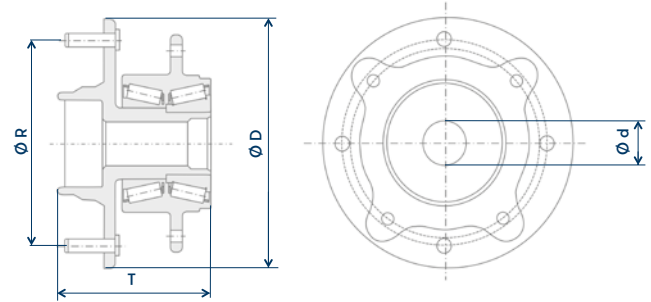

HUB TRB 3

d (mm)	D (mm)	R (mm)	T (mm)	KG	A&S	
32	129	--	59,1	2,098	WH20143BB	HUB BB 2
32	129	--	59,1	1,739	WH20163BB	HUB BB 2
32	130,8	--	69,4	2,19	WH20082BB	HUB BB 2
32	139	--	64,5	2,06	WH20067BB	HUB BB 2
32	139	--	64,5	2,45	WH20068BB	HUB BB 2
32	139	--	69,6	2,41	WH20071BB	HUB BB 2
32	139	--	69,6	2,52	WH20072BB	HUB BB 2
32	140	--	58	1,93	WH20018BB	HUB BB 2
32	140	--	58	1,89	WH20019BB	HUB BB 2
32	141,8	--	70,5	2,3	WH20155BB	HUB BB 2
32	149	--	85	2,91	WH20076BB	HUB BB 2
32	183	--	101,8	7,43	WH30099RB	HUB TRB 3
32,5	169	--	96,47	4,73	WH30105RB	HUB TRB 3
32,5	169	--	96,5	4,97	WH30104RB	HUB TRB 3
33	139	--	72	2,22	WH20138BB	HUB BB 2
33	139	--	72	2,7	WH30060BB	HUB BB 3
33	140	--	73,3	2,2	WH20032BB	HUB BB 2
33	140	--	73,3	2,1	WH20033BB	HUB BB 2
33	140,2	--	79,4	2,39	WH20007BB	HUB BB 2
33	140,2	--	79,4	2,36	WH20008BB	HUB BB 2
33	140,2	--	100	2,35	WH20044BB	HUB BB 2
34	139	--	73,2	2,48	WH20016BB	HUB BB 2
34	146,2	--	74,9	2,36	WH20037BB	HUB BB 2
34	146,4	--	74,95	2,35	WH20038BB	HUB BB 2

d (mm)	D (mm)	R (mm)	T (mm)	KG	A&S	
34	151,7	--	73,9	2,38	WH20059BB	HUB BB 2
34	151,8	--	67,4	2,15	WH20021BB	HUB BB 2
34	151,8	--	67,4	2,03	WH20036BB	HUB BB 2
34	151,8	--	67,4	2,12	WH20053BB	HUB BB 2
34,28	150	--	95,2	3,83	WH30157BB	HUB BB 3
34,29	139,94	--	76	3,92	WH30112BB	HUB BB 3
34,29	145,5	--	78,2	3,48	WH30155BB	HUB BB 3
34,29	145,5	--	86,3	3,46	WH30122BB	HUB BB 3
34,29	145,5	--	87,7	3,54	WH30127BB	HUB BB 3
34,29	145,5	--	88,32	3,45	WH30187BB	HUB BB 3
34,29	145,5	--	88,4	3,4	WH30141BB	HUB BB 3
34,29	145,5	--	88,4	3,52	WH30165BB	HUB BB 3
34,29	145,5	--	89	3,33	WH30120BB	HUB BB 3
34,29	145,5	--	89	3,4	WH30121BB	HUB BB 3
34,29	146,5	--	82,5	3,4	WH30113BB	HUB BB 3
34,29	150	--	95,2	3,72	WH30158BB	HUB BB 3
34,29	160	--	118,1	5,61	WH30021RB	HUB TRB 3
34,29	168,2	--	117,9	4,65	WH30007RB	HUB TRB 3
34,29	168,8	--	86	5,5	WH30204BB	HUB BB 3
34,29	172	--	97,5	5,39	WH30025RB	HUB TRB 3
34,29	172	--	106,6	5,32	WH30045RB	HUB TRB 3
34,29	172,2	--	94,5	5,49	WH30008RB	HUB TRB 3
34,29	178,5	--	101,1	5,9	WH30079RB	HUB TRB 3
34,29	180	--	97,3	5,7	WH30077RB	HUB TRB 3

DIMENSIONES