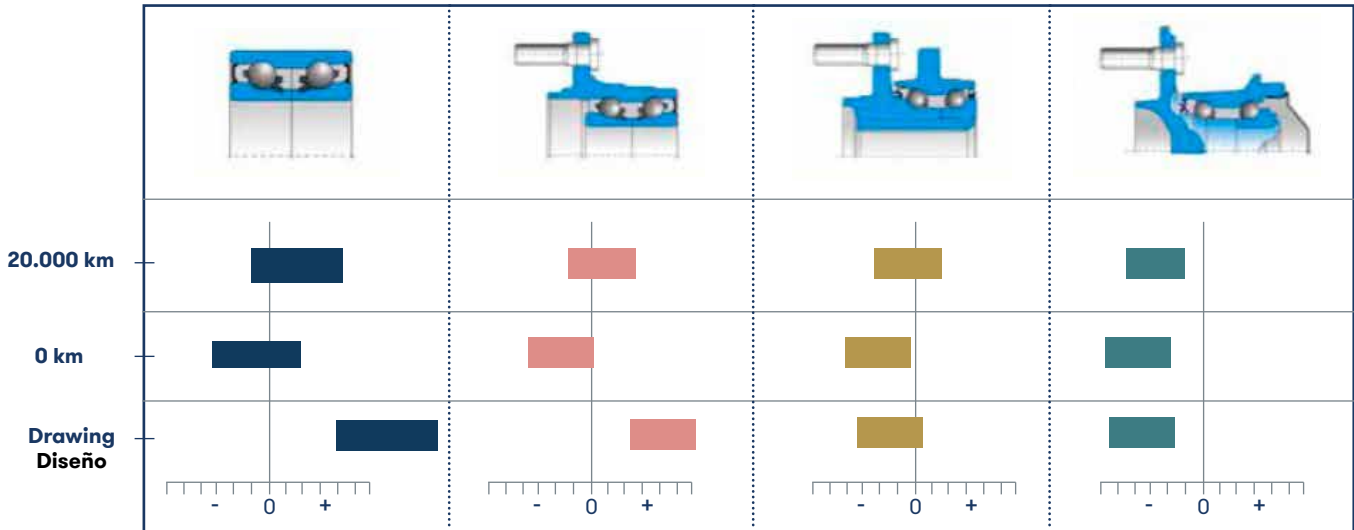

RELATION BETWEEN PRE-LOAD AND AXIAL CLEARANCE BEFORE AND AFTER MOUNTING

RELACIÓN ENTRE PRECARGA Y HOLGURA AXIAL ANTES Y DESPUÉS DEL MONTAJE:

Interference generated by adjustment in 1st generation designs (double row tapered roller bearings and double row ball bearings) has a significant influence in Axial Clearance / Pre-Load relations.

In this kind of bearings there are 2 contact surfaces: one between the housing and outer ring and another between the shaft and inner rings. This interference generates a bearing elastic deformation, which narrows the axial clearance defined in the drawing.

In addition to the adjustment, the mounting torque (applied on the nut) will usually convert the initial axial clearance into a pre-load after assembly.

For 2nd generation designs there is only one contact surface (between shaft and inner rings), which makes the axial clearance specified in the drawing smaller than the clearance of 1st generation designs. The mounting torque is also required for this kind of bearings in order to define the final pre-load.

The 3rd generation is the design with the highest integration level and the pre-load is already defined from the production process. Due to this fact, there is a very low variation of the pre-load (insensitivity). This design avoids mistakes by setting the pre-load during the assembly.

La interferencia generada en los diseños de 1ª generación (rodamientos de doble hilera de rodillos cónicos y doble hilera de bolas) tiene una influencia significativa en la relación holgura axial / precarga.

En este tipo de rodamiento hay dos superficies de contacto: una entre el alojamiento y aro exterior y otra entre eje y aros interiores. Esta interferencia genera una deformación elástica en la cual disminuye la holgura axial especificada en el plano del rodamiento.

Adicionalmente al ajuste, el torque de montaje aplicado en la tuerca convertirá la holgura axial inicial en precarga después del montaje.

Para los diseños de 2ª generación hay solo una superficie de contacto (entre eje y aros interiores), en la cual hace que la holgura axial especificada en plano sea más pequeña de que la holgura axial de los de 1ª generación. El par de apriete es requerido también para este tipo de rodamientos a fin de definir la precarga de operación.

La 3ª generación, se trata del diseño con el más alto grado de integración y la precarga viene definida en el proceso productivo. Debido a esto, hay una baja variación de precarga (insensibilidad). Este diseño evita errores durante el montaje gracias al hecho de que la precarga viene definida desde fábrica.