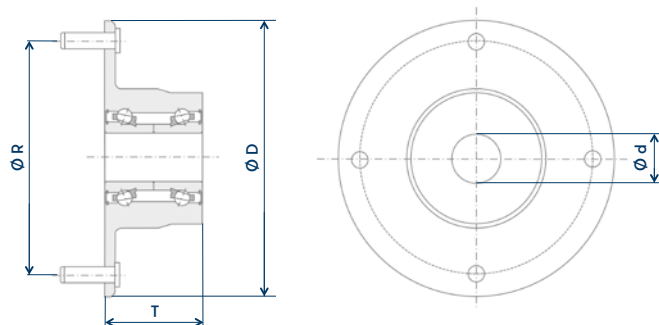

DIMENSIONES

HUB BB 2

HUB TRB 2

d (mm)	D (mm)	R (mm)	T (mm)	KG	A&S	
27,94	153,5	--	97,4	1,08	WH30153BB	HUB BB 3
27,94	160	--	90,6	4,85	WH30070RB	HUB TRB 3
27,94	164,2	--	90,7	5,2	WH30140BB	HUB BB 3
27,94	184	--	98,1	5,22	WH30096RB	HUB TRB 3
27,94	184	--	117	5,37	WH30091RB	HUB TRB 3
27,94	184	--	117,7	5,39	WH30090RB	HUB TRB 3
28	119,9	--	63,03	1,37	WH20150BB	HUB BB 2
28	120	--	55,5	1,56	WH20102BB	HUB BB 2
28	122	--	67,3	1,51	WH20125BB	HUB BB 2
28	122	--	67,3	1,54	WH20126BB	HUB BB 2
28	122	--	67,3	1,54	WH20127BB	HUB BB 2
28	125,5	--	70,5	1,76	WH20022BB	HUB BB 2
28	125,5	--	70,5	1,6	WH20042BB	HUB BB 2
28	125,5	--	70,5	1,7	WH20063BB	HUB BB 2
28	129,6	--	65,5	1,64	WH20084BB	HUB BB 2
28	129,6	--	65,5	1,65	WH20154BB	HUB BB 2
28	133,8	--	61	1,62	WH20029BB	HUB BB 2
28	133,8	--	67,5	1,6	WH20061BB	HUB BB 2
28	134	--	66	1,68	WH20146BB	HUB BB 2
28	134	--	66,94	1,695	WH20147BB	HUB BB 2
28	134	--	79	1,59	WH20107BB	HUB BB 2
28	134	--	90	1,68	WH20108BB	HUB BB 2
28	135,2	--	62,8	1,87	WH20013BB	HUB BB 2
28	135,2	--	67,8	1,82	WH20051BB	HUB BB 2