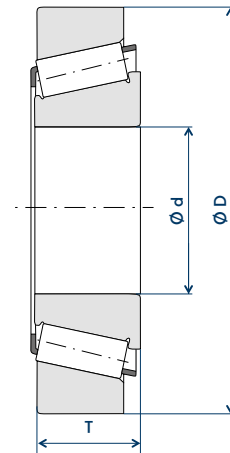

TRB / TRB SPC

d (mm)	D (mm)	T (mm)	KG	A&S	
55	100	22,75	0,687	30211	TRB
55	100	26,75	0,83	32211	TRB
55	100	35	1,2	33211	TRB
55	120	29	1,37	6311 2RS/C3	BB
55	120	31,5	1,53	30311	TRB
57,15	96,838	21	0,599	387A/2A	TRB
57,15	96,838	25,4	0,65	387A/2S	TRB
57,15	104,775	30,162	0,679	45291/20	TRB
57,15	104,775	30,162	1,06	469/453 X	TRB
57,15	112,712	30,162	1,41	39581/20	TRB
57,15	119,985	32,75	1,429	39580/20	TRB
60	95	23	0,584	32012 X	TRB
60	110	23,75	0,869	30212	TRB
60	110	38	1,498	33212	TRB
60	130	33,5	1,95	30312	TRB

d (mm)	D (mm)	T (mm)	KG	A&S	
63,5	107,95	25,4	0,929	29585/20	TRB
63,5	107,95	25,4	0,934	29586/20	TRB
63,5	110	22	0,83	395/4A	TRB
63,5	112,712	30,162	1,243	3982/20	TRB
63,5	122,238	38,1	1,96	HM 212047/11	TRB
65	100	18	0,439	6013 2RS/C3	BB
65	100	23	0,645	32013 X	TRB
65	120	24,75	1,103	30213	TRB
65	120	32,75	1,472	32213	TRB
65	120	41	1,903	33213	TRB
65	140	51	3,49	32313	TRB
66,675	112,712	30,162	1,19	3984/20	TRB
66,675	122,238	38,1	1,86	HM 212049/10	TRB
66,675	122,238	38,1	1,848	HM 212049/11	TRB
68	125	115	5,096	WB6812500115RB	HUB TRB

DIMENSIONS

d INNER DIAMETER / DIÁMETRO INTERNO (MM) WEIGHT / PESO (KG)

D OUTER DIAMETER / DIÁMETRO EXTERNO (MM) PART NUMBER / REFERENCIA

T HEIGHT / ALTURA (MM) BEARING TYPE / TIPO DE RODAMIENTO