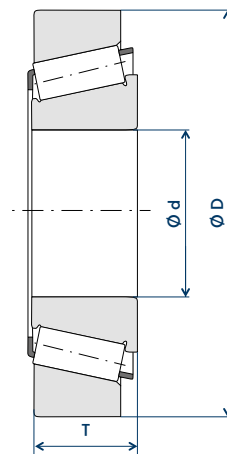

DIMENSIONES

BB / BB SPC

TRB / TRB SPC

d (mm)	D (mm)	T (mm)	KG	A&S	
40	74	36	0,62	WB40740036/34BB	HUB BB
40	74	36	0,6	WB40740036BB	HUB BB
40	74	40	0,62	WB40740040BB	HUB BB
40	74	42	0,68	WB40740042BB	HUB BB
40	75	26	0,51	33108	TRB
40	75	37	0,62	WB40750037BB	HUB BB
40	75	37	0,62	WB40750037BBM	HUB BB
40	75	39	0,713	WB40750039BBM	HUB BB
40	75	50	0,938	WB40750050RB	HUB TRB
40	76	33	0,54	WB40760033/28BB	HUB BB
40	76	33	0,53	WB40760033BB	HUB BB
40	76	38	0,675	WB40760038BBM	HUB BB
40	76	41	0,7	WB40760041/38BB	HUB BB
40	78,02	40	0,768	WB40780240BBM	HUB BB
40	80	19,75	0,41	30208	TRB
40	80	23	0,404	WB40800023/18BB	HUB BB
40	80	24,75	0,514	32208	TRB
40	80	30,14	0,672	TR00011	TRB SPC
40	80	36	0,74	WB40800036/34BB	HUB BB
40	80	38	0,917	WB40800038RB	HUB TRB
40	80	40	0,868	WB40800040BB	HUB BB
40	80	45	0,984	WB40800045/44RB	HUB TRB
40	84,02	38	0,97	WB40840238BB	HUB BB
40	84,05	39	0,992	WB40840539BBM	HUB BB