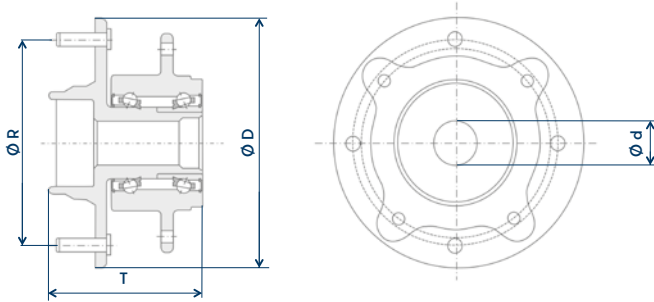

HUB BB 3

HUB TRB 3

d (mm)	D (mm)	R (mm)	T (mm)	KG	A&S	
--	151,8	--	95	4,09	WH30263BB	HUB BB 3
--	151,9	--	99	3,605	WH30065BB	HUB BB 3
--	151,9	--	100,7	3,78	WH30032BB	HUB BB 3
--	151,9	--	100,7	3,78	WH30033BB	HUB BB 3
--	151,9	--	100,7	3,6	WH30034BB	HUB BB 3
--	152	--	82,5	3,16	WH30106BB	HUB BB 3
--	152	--	82,5	3	WH30230BB	HUB BB 3
--	152	--	95,8	3,91	WH30062BB	HUB BB 3
--	152	--	96	3,75	WH30037BB	HUB BB 3
--	152	--	96	3,7	WH30038BB	HUB BB 3
--	152	--	98,3	4,26	WH30063BB	HUB BB 3
--	152	--	98,3	4,252	WH30064BB	HUB BB 3
--	152	--	98,3	4,19	WH30250BB	HUB BB 3
--	152	--	98,3	1,22	WH30252BB	HUB BB 3
--	152	--	99,5	3,4	WH30245BB	HUB BB 3
--	152,8	--	100,6	3,84	WH30009BB	HUB BB 3
--	156	--	112,1	4,92	WH30076BB	HUB BB 3
--	156	--	112,1	4,83	WH30077BB	HUB BB 3
--	159,8	--	95,4	3,99	WH30079BB	HUB BB 3
--	166	--	89,5	5,02	WH30144BB	HUB BB 3

d (mm)	D (mm)	R (mm)	T (mm)	KG	A&S	
--	180	--	104,4	6,17	WH30048RB	HUB TRB 3
--	180	--	113	6,075	WH30081RB	HUB TRB 3
--	180	--	113,5	6,3	WH30041RB	HUB TRB 3
--	180	--	115,9	9	WH30047RB	HUB TRB 3
--	183	--	84,4	6,43	WH30039RB	HUB TRB 3
--	183	--	91,7	7,09	WH30092RB	HUB TRB 3
--	183	--	92,6	7,2	WH30100RB	HUB TRB 3
--	184	--	102,1	5,59	WH30095RB	HUB TRB 3
--	184	--	116,7	5,55	WH30089RB	HUB TRB 3
--	184	--	116,9	5,86	WH30085RB	HUB TRB 3
--	184	--	116,9	5,8	WH30086RB	HUB TRB 3
--	184	--	116,9	5,81	WH30087RB	HUB TRB 3
--	184	--	117	5,72	WH30088RB	HUB TRB 3
--	184	--	117,1	5,87	WH30084RB	HUB TRB 3
--	199,3	--	126,9	9,19	WH30054RB	HUB TRB 3
--	199,3	--	128,02	9,27	WH30053RB	HUB TRB 3
--	205	--	110,4	11,21	WH30098RB	HUB TRB 3
--	205	--	110,6	10,97	WH30108RB	HUB TRB 3
--	205,2	--	100,8	7,64	WH30075RB	HUB TRB 3
--	--	114,3	91	3,32	WH30070BB	HUB BB 3

DIMENSIONES