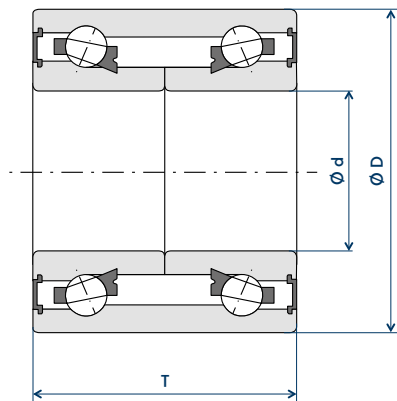

HUB BB

HUB TRB

d (mm)	D (mm)	T (mm)	KG	A&S	
47	88	55	1,482	WB47880055RB	HUB TRB
47	88	55	1,482	WB47880055RBM	HUB TRB
47	88	57,5	1,537	WB47880058RB	HUB TRB
48	86	42	0,896	WB48860042/40BB	HUB BB
48	86	42	0,896	WB48860042/40BBM	HUB BB
48	89	44	1,07	WB48890044/42BB	HUB BB
48,9	90,05	45,1	1,09	WB49900545BBE	HUB BB
49	84	48	1,02	WB49840048RB	HUB TRB
49	84	48	1,036	WB49840048RBV2	HUB TRB
49	88	46	1,05	WB49880046BB	HUB BB
49	88	48	1,46	WB49880048BBM	HUB BB
50	80	20	0,365	32010 X	TRB
50	90	21,75	0,529	30210	TRB
50	90	24,75	0,601	32210	TRB
50	90	32	0,837	33210	TRB
50	90	34	1,03	WB50900034BB	HUB BB
50	92	50	1,438	WB50920050BBM	HUB BB
50	93,276	30,26	0,887	TR00009	TRB SPC
50	110	29,25	1,25	30310	TRB
50	110	42,25	1,78	32310	TRB
50	114,3	44,45	2,178	TR00007	TRB SPC
50,8	82,55	21,59	0,412	LM 104949/11	TRB
50,8	88,9	20,638	0,545	368A/2A	TRB

d (mm)	D (mm)	T (mm)	KG	A&S	
50,8	92,075	24,608	0,703	28580/21	TRB
50,8	93,264	30,162	0,947	3782/20	TRB
50,8	104,775	30,162	1,22	45284/20	TRB
50,8	104,775	36,512	1,409	HM 807046/10	TRB
50,8	111,125	30,162	1,348	55200C/437	TRB
51	89	44	1,028	WB51890044/42BB	HUB BB
51	91	44	1,125	WB51910044/42BBM	HUB BB
51	91	44	1,205	WB51910044BBM	HUB BB
51	96	50	1,53	WB51960050BBM	HUB BB
52	91	40	0,98	WB52910040BBM	HUB BB
52	96	50	1,2	WB52960050BBM	HUB BB
52,388	92,075	24,608	0,681	28584/21	TRB
53,975	104,775	36,512	1,409	HM 807049/10	TRB
53,975	123,825	36,512	2,045	72212C/487	TRB
54	90	50	1,2	WB54900050BBM	HUB BB
54	96	51	1,479	WB54960051RB	HUB TRB
54	98	50	1,575	WB54980050BBM	HUB BB
55	90	23	0,563	32011 X	TRB
55	90	54	1,584	WB55900054RBM	HUB TRB
55	90	55	1,31	WB55900055RB	HUB TRB
55	90	60	1,4	WB55900060RB	HUB TRB
55	95	30	0,88	33111	TRB
55	100	21	0,62	6211 2RS/C3	BB

DIMENSIONES