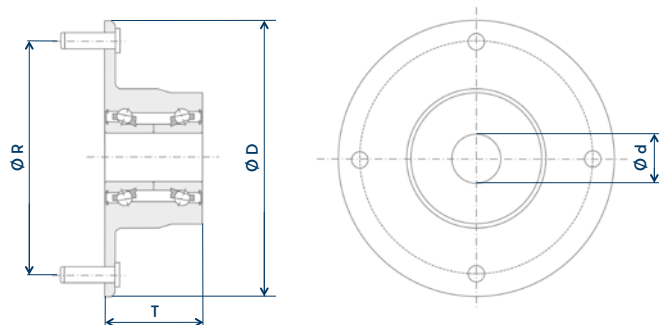

HUB BB 2

HUB TRB 2

d (mm)	D (mm)	R (mm)	T (mm)	KG	A&S	
30	151,8	--	82,4	2,37	WH20035BB	HUB BB 2
30	151,8	--	84	2,06	WH20020BB	HUB BB 2
30	--	90	54	1,16	WH20139BB	HUB BB 2
30	--	98,9	52	1,05	WH20006BB	HUB BB 2
30	--	98,96	51,8	1,01	WH20039BB	HUB BB 2
30,07	159	--	103,8	4,52	WH30062RB	HUB TRB 3
30,2	143	--	91,1	4,5	WH30126BB	HUB BB 3
30,22	160,5	--	93,2	4,61	WH30009RB	HUB TRB 3
30,22	160,5	--	93,2	4,72	WH30011RB	HUB TRB 3
30,22	160,5	--	93,2	4,75	WH30012RB	HUB TRB 3
30,42	161,2	--	93,4	4,545	WH30076RB	HUB TRB 3
30,69	144	--	87,9	4,02	WH30224BB	HUB BB 3
31	--	100	61	1,73	WH20120BB	HUB BB 2
31,115	136,9	--	83,18	3,03	WH30160BB	HUB BB 3
31,115	136,9	--	127	3,09	WH30159BB	HUB BB 3
31,115	137	--	73	3,39	WH30173BB	HUB BB 3
31,115	137	--	80,3	3,31	WH30174BB	HUB BB 3
31,115	145	--	73	3,9	WH30097BB	HUB BB 3
31,115	145	--	83,5	3,17	WH30134BB	HUB BB 3
31,115	145,5	--	71,6	3,55	WH30042BB	HUB BB 3
31,115	145,5	--	88,5	3,475	WH30164BB	HUB BB 3
31,115	145,5	--	93,4	3,55	WH30016BB	HUB BB 3
31,115	145,5	--	94,2	3,57	WH30052BB	HUB BB 3
31,115	154,2	--	102,3	4,11	WH30089BB	HUB BB 3