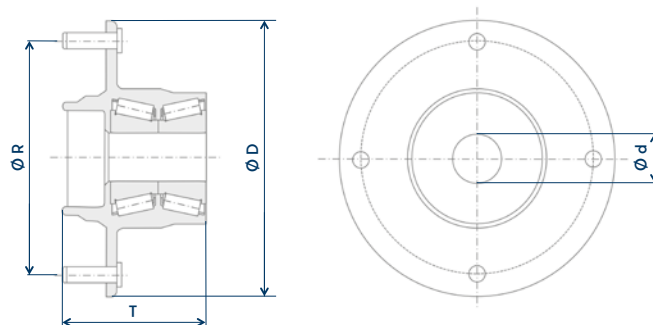

DIMENSIONES

HUB BB 2

HUB TRB 2

d (mm)	D (mm)	R (mm)	T (mm)	KG	A&S	
27,94	153,5	--	97,4	1,08	WH30153BB	HUB BB 3
27,94	160	--	90,6	4,85	WH30070RB	HUB TRB 3
27,94	164,2	--	90,7	5,2	WH30140BB	HUB BB 3
27,94	184	--	98,1	5,22	WH30096RB	HUB TRB 3
27,94	184	--	117	5,37	WH30091RB	HUB TRB 3
27,94	184	--	117,7	5,39	WH30090RB	HUB TRB 3
28	119,9	--	63,03	1,37	WH20150BB	HUB BB 2
28	120	--	55,5	1,56	WH20102BB	HUB BB 2
28	122	--	67,3	1,51	WH20125BB	HUB BB 2
28	122	--	67,3	1,54	WH20126BB	HUB BB 2
28	122	--	67,3	1,54	WH20127BB	HUB BB 2
28	125,5	--	70,5	1,76	WH20022BB	HUB BB 2
28	125,5	--	70,5	1,6	WH20042BB	HUB BB 2
28	125,5	--	70,5	1,7	WH20063BB	HUB BB 2
28	129,6	--	65,5	1,64	WH20084BB	HUB BB 2
28	129,6	--	65,5	1,65	WH20154BB	HUB BB 2
28	133,8	--	61	1,62	WH20029BB	HUB BB 2
28	133,8	--	67,5	1,6	WH20061BB	HUB BB 2
28	134	--	66	1,68	WH20146BB	HUB BB 2
28	134	--	66,94	1,695	WH20147BB	HUB BB 2
28	134	--	79	1,59	WH20107BB	HUB BB 2
28	134	--	90	1,68	WH20108BB	HUB BB 2
28	135,2	--	62,8	1,87	WH20013BB	HUB BB 2
28	135,2	--	67,8	1,82	WH20051BB	HUB BB 2