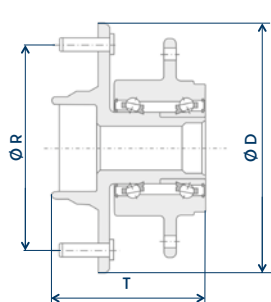

HUB BB 3

HUB TRB 3

d (mm)	D (mm)	R (mm)	T (mm)	KG	A&S	
29	136,2	--	85,3	2,74	WH20002BB	HUB BB 2
29,417	139,2	--	88,2	4,05	WH30251BB	HUB BB 3
29,417	151,8	--	84	4,2	WH30257BB	HUB BB 3
29,417	151,8	--	94,8	4,32	WH30198BB	HUB BB 3
29,417	169	--	86	4,9	WH30103RB	HUB TRB 3
29,417	169,2	--	86,1	4,15	WH30066RB	HUB TRB 3
29,42	139	--	86,9	3,65	WH30192BB	HUB BB 3
29,42	169	--	86,17	4,33	WH30101RB	HUB TRB 3
29,5	136,5	--	92	3,12	WH20145BB	HUB BB 2
29,7	145	--	89,6	3,73	WH30254BB	HUB BB 3
29,84	164,8	--	90	5,5	WH30186BB	HUB BB 3
29,84	165	--	95	5,19	WH30072BB	HUB BB 3
30	116,8	--	61,5	1,42	WH20141BB	HUB BB 2
30	117	--	37	1,384	WH20166BB	HUB BB 2
30	120	--	44,7	1,5	WH20164BB	HUB BB 2
30	122	--	69,3	1,76	WH20046BB	HUB BB 2
30	122	--	70	1,72	WH20073BB	HUB BB 2
30	122	--	94	1,63	WH20104BB	HUB BB 2
30	123,2	--	70,5	1,89	WH20091BB	HUB BB 2
30	125,6	--	79	1,68	WH20024BB	HUB BB 2
30	134	--	85,5	1,56	WH20103BB	HUB BB 2
30	135,6	--	71,1	2,525	WH20086BB	HUB BB 2
30	135,7	--	66,41	1,88	WH20119BB	HUB BB 2
30	135,8	--	66,9	1,84	WH20023BB	HUB BB 2

d (mm)	D (mm)	R (mm)	T (mm)	KG	A&S	
30	135,8	--	86	1,68	WH20105BB	HUB BB 2
30	136,5	--	66,1	1,83	WH20098BB	HUB BB 2
30	136,5	--	68	1,83	WH20165BB	HUB BB 2
30	138	--	72	2,152	WH20092BB	HUB BB 2
30	138	--	72	2,19	WH20099BB	HUB BB 2
30	138,3	--	71	1,695	WH20085BB	HUB BB 2
30	138,6	--	68,6	2,02	WH20097BB	HUB BB 2
30	138,8	--	67,4	1,978	WH20055BB	HUB BB 2
30	138,8	--	67,4	1,812	WH20056BB	HUB BB 2
30	138,8	--	67,7	1,89	WH20087BB	HUB BB 2
30	139	--	82	2,33	WH30020BB	HUB BB 3
30	139,3	--	68,4	2,224	WH20064BB	HUB BB 2
30	140,1	--	72	2,37	WH20028BB	HUB BB 2
30	147,8	--	66,7	1,79	WH20074BB	HUB BB 2
30	148	--	64,5	2,3	WH20010BB	HUB BB 2
30	151,8	--	67,3	1,9	WH20011BB	HUB BB 2
30	151,8	--	67,3	1,87	WH20110BB	HUB BB 2
30	151,8	--	67,3	1,8	WH20111BB	HUB BB 2
30	151,8	--	68,1	2,07	WH20057BB	HUB BB 2
30	151,8	--	68,1	2,08	WH20058BB	HUB BB 2
30	151,8	--	68,4	1,94	WH20040BB	HUB BB 2
30	151,8	--	68,4	2,33	WH20088BB	HUB BB 2
30	151,8	--	75,4	2,227	WH20054BB	HUB BB 2
30	151,8	--	82,4	2,375	WH20034BB	HUB BB 2

DIMENSIONES