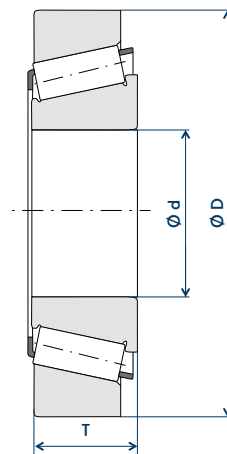

TRB / TRB SPC

d (mm)	D (mm)	T (mm)	KG	A&S	
25,4	50,292	14,224	0,136	L 44643/10	TRB
25,4	57,15	17,462	0,07	15578/20	TRB
25,4	57,15	19,431	0,089	M 84548/10	TRB
25,4	62	19,05	0,302	15101/245	TRB
26	72	15,5	0,345	BB00097	BB SPC
26,16	62	19,05	0,279	15103S/245	TRB
26,98	50,29	14,224	0,12	L 44649/10	TRB
26,98	63,5	20,638	0,308	15106/250 X	TRB
27	49	15	0,126	TR00008	TRB SPC
27	52	45	0,45	WB27520045/43RB	HUB TRB
27	52	45	0,45	WB27520045BB	HUB BB
27	53	43	0,405	WB27530043RB	HUB TRB
27	60	50	0,36	WB27600050BB	HUB BB
28	52	12	0,103	60/28 2RS/C3	BB
28	52	15	0,145	TR00018	TRB SPC
28	52	18,5	0,158	TR00005	TRB SPC
28	58	16	0,182	62/28 2RS/C3	BB
28	58	42	0,4	WB28580042BB	HUB BB
28	58	44	0,47	WB28580044BB	HUB BB
28	61	42	0,53	WB28610042BB	HUB BB
28	68	18	0,29	63/28 C3	BB
28	69	21	0,407	TR00010	TRB SPC
28,575	68,262	22,225	0,409	02474/20	TRB
28,575	73,025	22,225	0,483	2872/20	TRB

d (mm)	D (mm)	T (mm)	KG	A&S	
29	50,292	14,224	0,113	L 45449/10	TRB
29	50,292	14,224	0,12	TR00001	TRB SPC
29	53	37	0,354	WB29530037RB	HUB TRB
29	53	37	0,354	WB29530037RBM	HUB TRB
29	57	47	0,57	WB29570047BB	HUB BB
30	55	13	0,115	6006 2RS/C3	BB
30	55	17	0,17	32006 X	TRB
30	55	32	0,311	WB30550032BB	HUB BB
30	58	42	0,506	WB30580042RB	HUB TRB
30	60,03	37	0,41	WB30600337BB	HUB BB
30	62	16	0,21	6206 2RS/C3	BB
30	62	17,25	0,22	30206	TRB
30	62	21,25	0,28	32206	TRB
30	62	24	0,237	WB30620024/16BB	HUB BB
30	62	24	0,265	WB30620024/21BB	HUB BB
30	62	25	0,36	33206	TRB
30	62	32	0,41	WB30620032BB	HUB BB
30	62	38	0,508	WB30620038BB	HUB BB
30	62	48	0,67	WB30620048RB	HUB TRB
30	62	51	0,852	WB30620051RB	HUB TRB
30	63	42	0,588	WB30630042BB	HUB BB
30	64	42	0,588	WB30640042BB	HUB BB
30	67	25	0,306	WB30670025/17BB	HUB BB
30	68	45	0,743	WB30680045BB	HUB BB

DIMENSIONS

d INNER DIAMETER / DIÁMETRO INTERNO (MM) WEIGHT / PESO (KG)

D OUTER DIAMETER / DIÁMETRO EXTERNO (MM) PART NUMBER / REFERENCIA

T HEIGHT / ALTURA (MM) BEARING TYPE / TIPO DE RODAMIENTO