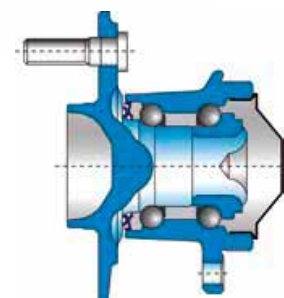

Rotating Inner ring for driven axles: The wheel and brake disc are assembled at the inner ring flange. The outer ring flange is assembled on the vehicle. Pre-load is already set. The shaft end is mounted in the bearing splines and transmits rotation from the engine to the wheel.

Aro interior rotatorio para ejes traccionados: La brida que ejerce como aro interior se fija en el freno de disco y la rueda vehículo. El aro exterior está fijado en el vehículo. La precarga está fijada desde fábrica. La punta de eje posee dientes y es enganchada en las ranuras del interior del rodamiento, lo que permite transmitir rotación del eje para la rueda.