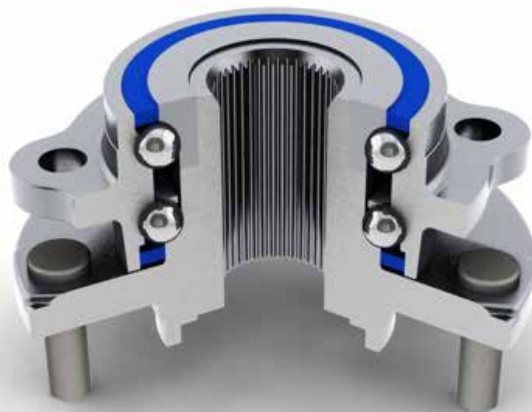

2nd GENERATION WHEEL BEARING ASSEMBLY

The flanged outer ring is fixed to the knuckle. Wheel hubs and drive shaft are connected to the inner rings.

MONTAJE DE UN RODAMIENTO DE RUEDA DE 2ª GENERACIÓN

La brida está fijada en la mangueta. Los anillos interiores del rodamiento comunican el buje donde se encuentra alojado el rodamiento y el eje del vehículo.

Rotating Outer ring for non-driven axles: The wheel and brake disc are assembled at the outer ring flange. Inner ring flange is fixed on the vehicle. Pre-load is already set.

Aro exterior rotatorio para ejes no traccionados: Tanto neumático como freno de disco están fijados a la brida que ejerce como aro exterior. La precarga está fijada desde fábrica.

Rotating Inner ring for non-driven axles: The wheel and brake disc are assembled at the inner ring flange. The outer ring flange is assembled on the vehicle. Pre-load is already set.

Aro interior rotatorio para ejes no traccionados: La brida que ejerce como aro interior se fija en el freno de disco y la rueda vehículo. El aro exterior está fijado en el vehículo. La precarga está fijada desde fábrica.

Aro interior rotatorio para ejes traccionados: La brida que ejerce como aro interior se fija en el freno de disco y la rueda vehículo. El aro exterior está fijado en el vehículo. La precarga está fijada desde fábrica. La punta de eje posee dientes y es enganchada en las ranuras del interior del rodamiento, lo que permite transmitir rotación del eje para la rueda.