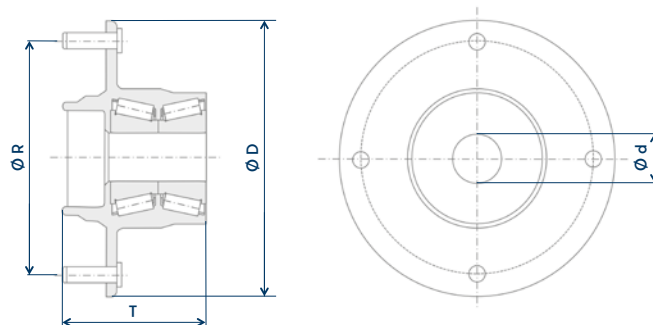

DIMENSIONES

HUB BB 2

HUB TRB 2

d (mm)	D (mm)	R (mm)	T (mm)	KG	A&S	
--	145,5	--	89	3,67	WH30075BB	HUB BB 3
--	145,5	--	89,02	4	WH30163BB	HUB BB 3
--	145,5	--	93	3,98	WH30136BB	HUB BB 3
--	145,5	--	94	3,95	WH30154BB	HUB BB 3
--	146,5	--	100	3,85	WH30123BB	HUB BB 3
--	147	--	83,7	3,1	WH30191BB	HUB BB 3
--	147,7	--	91	3,35	WH30029BB	HUB BB 3
--	147,7	--	91	3,28	WH30030BB	HUB BB 3
--	147,7	--	97,5	3,27	WH30102BB	HUB BB 3
--	148	--	87	3,82	WH30258BB	HUB BB 3
--	148	--	88	3,34	WH30090BB	HUB BB 3
--	148	--	94,5	2,96	WH30104BB	HUB BB 3
--	148	--	95,5	3,79	WH30248BB	HUB BB 3
--	148	--	97,5	3,12	WH30103BB	HUB BB 3
--	148	--	105	2,474	WH30240BB	HUB BB 3
--	148	--	111,4	3,53	WH30028BB	HUB BB 3
--	148	--	113	3,71	WH30026BB	HUB BB 3
--	148	--	113	3,61	WH30027BB	HUB BB 3
--	148	--	115,5	2,7	WH30059BB	HUB BB 3
--	148	--	117	3,81	WH30267BB	HUB BB 3