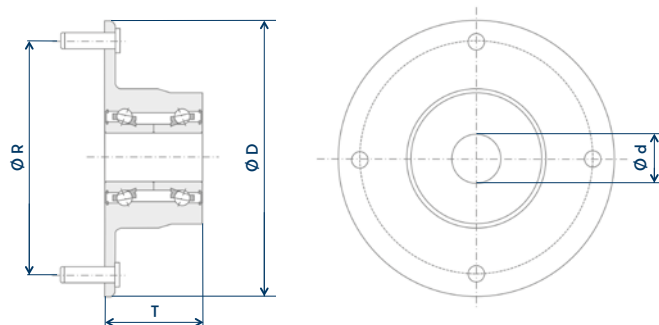

HUB BB 2

HUB TRB 2

d (mm)	D (mm)	R (mm)	T (mm)	KG	A&S	
12	183	--	97	6,68	WH30071RB	HUB TRB 3
12	183	--	97,2	6,68	WH30040RB	HUB TRB 3
12	183	--	97,2	6,8	WH30042RB	HUB TRB 3
12	183	--	101,4	7,3	WH30094RB	HUB TRB 3
12	190	--	98	6,89	WH30043RB	HUB TRB 3
12	190	--	98	6,68	WH30072RB	HUB TRB 3
12	190	--	101,6	7,44	WH30093RB	HUB TRB 3
20,6	118	--	80,6	1,53	WH20142BB	HUB BB 2
23,707	125,7	--	72,8	2,9	WH20162BB	HUB BB 2
24	145,7	--	92,1	3,2	WH30166BB	HUB BB 3
24,4	136	--	77,4	2,482	WH30238BB	HUB BB 3
24,42	142	--	72,4	3,4	WH30138BB	HUB BB 3
24,45	124	--	95,2	3,38	WH30243BB	HUB BB 3
24,45	140,5	--	96,3	3,24	WH30235BB	HUB BB 3
24,45	148	--	95	3,41	WH30101BB	HUB BB 3
25	125,5	--	75,9	1,93	WH20013RB	HUB TRB 2
25	125,5	--	75,9	1,89	WH30102RB	HUB TRB 3
25	128,2	--	59	1,656	WH20156BB	HUB BB 2
25	128,2	--	59	1,755	WH20157BB	HUB BB 2
25	132,8	--	72,5	1,02	WH20140BB	HUB BB 2
25	133,8	--	61	1,53	WH20106BB	HUB BB 2
25,09	135,7	--	76,1	3,27	WH30149BB	HUB BB 3
25,4	131,8	--	79,4	2,99	WH30167BB	HUB BB 3
25,4	136	--	86	4,05	WH30227BB	HUB BB 3