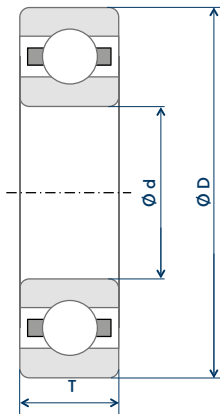

BB / BB SPC

TRB / TRB SPC

d (mm)	D (mm)	T (mm)	KG	A&S	
45	80	45	0,95	WB45800045BB	HUB BB
45	80	50	1,03	WB45800050BB	HUB BB
45	80	50	0,9	WB45800050RBM	HUB TRB
45	80	55	1,192	WB45800055RB	HUB TRB
45	82	42	0,865	WB45820042BBM	HUB BB
45	82	45	1,04	WB45820045RB	HUB TRB
45	83	39	0,75	WB45830039BBM	HUB BB
45	83	44	0,85	WB45830044BBM	HUB BB
45	83	45	0,985	WB45830045BB	HUB BB
45	84	39	0,865	WB45840039BB	HUB BB
45	84	39	0,87	WB45840039BBM	HUB BB
45	84	41	0,92	WB45840041/39BB	HUB BB
45	84	42	0,94	WB45840042/40BB	HUB BB
45	84	42	0,934	WB45840042BB	HUB BB
45	84	45	1,019	WB45840045BB	HUB BB
45	84	53	1,312	WB45840053RB	HUB TRB
45	84,03	41	0,92	WB45840341/39BB	HUB BB
45	85	20,75	0,46	30209	TRB
45	85	24,75	0,558	32209	TRB
45	85	30	0,625	WB45850030BB	HUB BB
45	85	32	0,785	33209	TRB
45	85	51	1,267	WB45850051RB	HUB TRB
45	85,04	41	0,925	WB45850441BB	HUB BB
45	85,04	41	0,925	WB45850441BBE	HUB BB

d (mm)	D (mm)	T (mm)	KG	A&S	
45	85,04	41	0,925	WB45850441BBM	HUB BB
45	86	39	0,959	WB45860039BBM	HUB BB
45	86	44	0,959	WB45860044BBM	HUB BB
45	86	45	1,098	WB45860045BB	HUB BB
45	87	41	1,04	WB45870041/39BB	HUB BB
45	88	39	1,01	WB45880039BBM	HUB BB
45	88	55	1,48	WB45880055RB	HUB TRB
45	100	25	0,83	6309 2RS/C3	BB
45,23	79,98	19,842	0,402	17887/31	TRB
45,242	73,431	19,558	0,102	LM 102949/10	TRB
45,242	73,431	21,43	0,33	LM 102949/11	TRB
45,242	77,788	19,842	0,368	LM 603049/11	TRB
45,242	77,788	21,43	0,386	LM 603049/12	TRB
45,3	80	48	0,965	WB45800048RB	HUB TRB
45,3	80	60	0,973	WB45800060RB	HUB TRB
45,618	82,931	23,812	0,53	25590/20	TRB
45,618	82,931	26,988	0,565	25590/23	TRB
45,618	83,058	23,876	0,545	25590/22	TRB
45,99	74,976	18	0,315	LM 503349/10	TRB
46	78	49	0,83	WB46780049RB	HUB TRB
46	78	57	1,07	WB46780057RB	HUB TRB
46,038	79,375	17,462	0,329	18690/20	TRB
47	81	53	1,013	WB47810053BB	HUB BB
47	85	45	0,96	WB47850045BB	HUB BB

DIMENSIONS